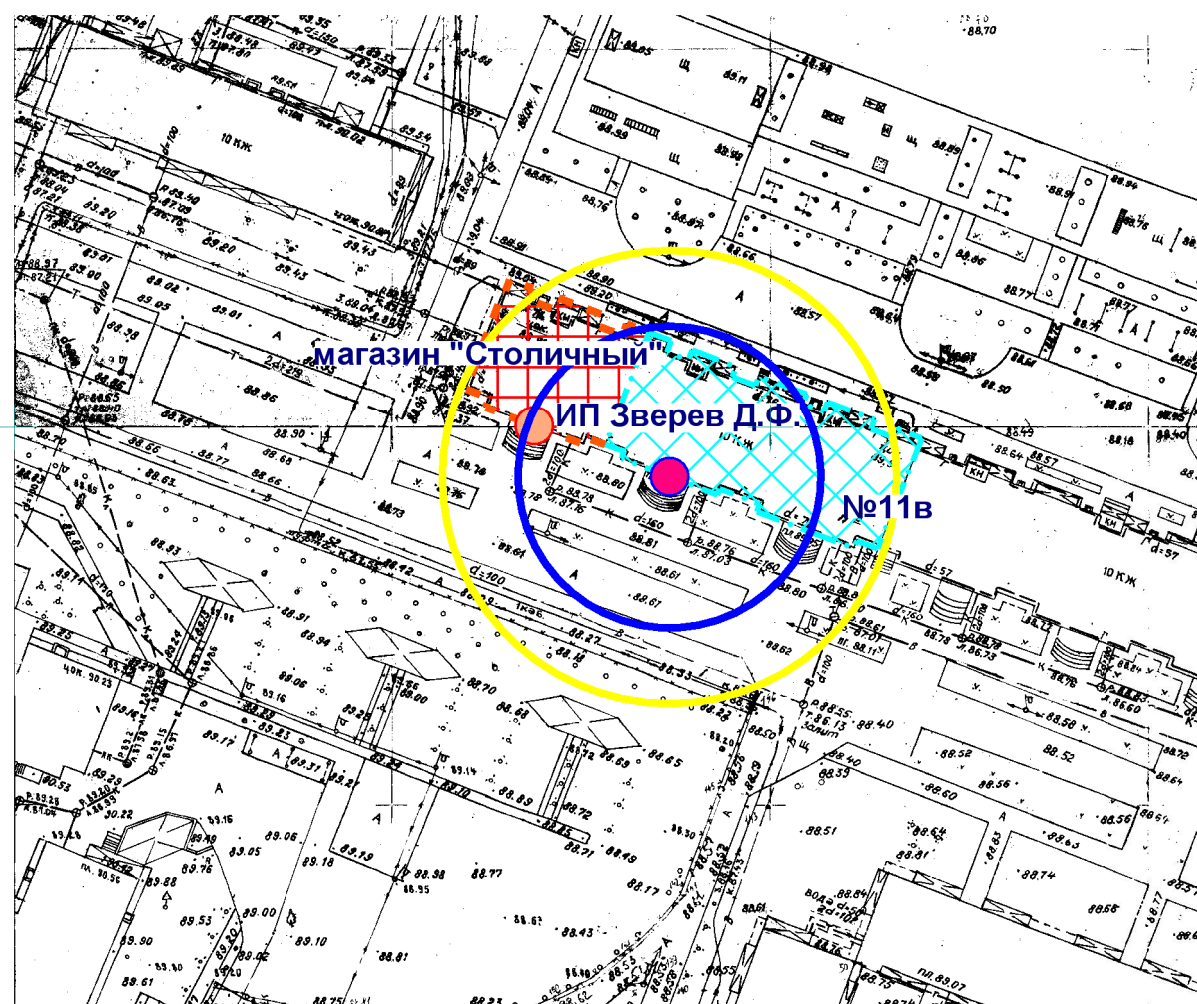

# Схема границ прилегающих территорий

- Входы на объект
- Входы в предприятие торговли

  Территория объекта

  Предприятие торговли

Радиус 20 м

Радиус 30 м

МУП "АРХИТЕКТОР"		Заказчик: Администрация городского округа "Город Йошкар-Ола"				
Директор		Парманов	Объект: ИП Зверев Дмитрий Федорович местоположение: РМЭ, г.Йошкар-Ола, ул.Кирова, д.11в			
Нач. ОИРД		Костик				
Исполнитель			Масштаб	Дата	Номер	Листов
			1:1000		19-434	1